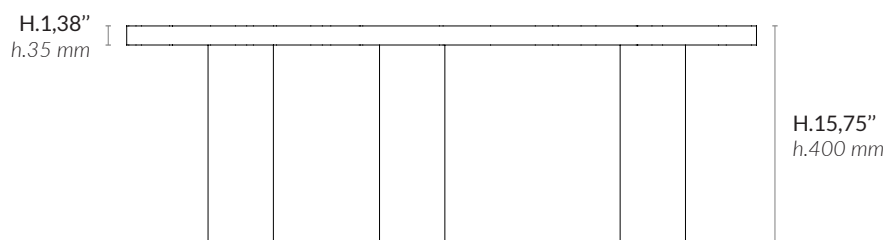

# VESUVE TABLE BASSE 1P

Non contractual picture / Photographie non contractuelle

AAE VESUVE TABLE BASSE FP

Alain Ellouz  
.paris

<b>Type</b> Type	Table basse Coffee table
<b>Environment</b> Environnement	Indoor Intérieur
<b>Material</b> Matériaux	Alabaster Albâtre
<b>Weight</b> Poids	For following dimensions : Approx. 88,2 lb Pour les dimensions suivantes : Env. 40 kg

Top view  
Vue de dessus

Side view  
Vue de côté

VESUVE TABLE BASSE 1P<sup>®</sup>  
DESIGN BY ATELIER ALAIN ELLOUZ  
MADE IN FRANCE

**Reference** ART-72525  
**Référence**

**Warranty** 2 years warranty. General terms and conditions of sale.  
**Garantie** 2 ans de garantie. Voir conditions générales de vente.

# VESUVE COFFEE TABLE 1P

<b>Type</b>	Coffee table
<b>Environment</b>	Indoor
<b>Material</b>	Alabaster
<b>Weight</b>	For following dimensions : Approx. 88,2 lb

Top view

Side view

VESUVE COFFEE TABLE 1P<sup>®</sup>  
DESIGN BY ATELIER ALAIN ELLOUZ  
MADE IN FRANCE