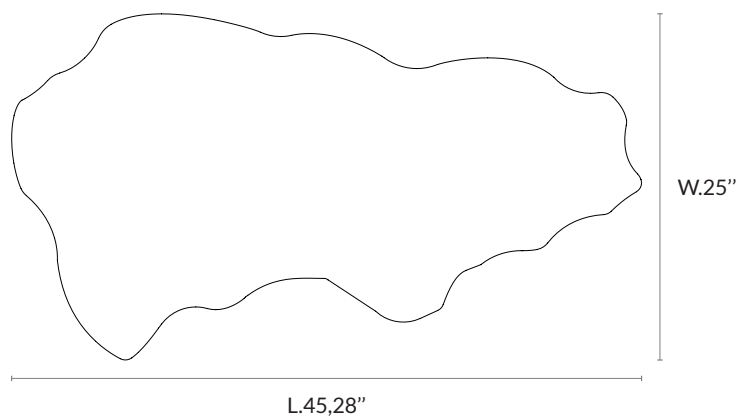

TECHNICAL INFORMATION
EQUIPPED WITH UL LISTED COMPONENTS

VESUVE COFFEE TABLE 1P

Type	Coffee table
Environment	Indoor
Material	Alabaster
Weight	For following dimensions : Approx. 88,2 lb

Top view