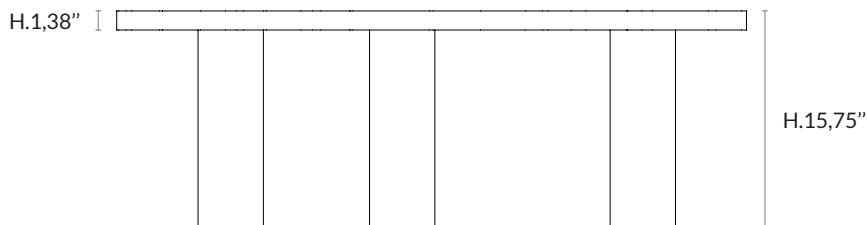

# VESUVE TABLE BASSE 1P

Non contractual picture / Photographie non contractuelle

AAE VESUVE TABLE BASSE FP

Alain Ellouz  
.paris

<b>Type</b> Type	Table basse Coffee table
<b>Environment</b> Environnement	Indoor Intérieur
<b>Material</b> Matériaux	Alabaster Albâtre
<b>Weight</b> Poids	For following dimensions : Approx. 88,2 lb Pour les dimensions suivantes : Env. 40 kg

# VESUVE COFFEE TABLE 1P

<b>Type</b>	Coffee table
<b>Environment</b>	Indoor
<b>Material</b>	Alabaster
<b>Weight</b>	For following dimensions : Approx. 88,2 lb

Top view

Side view

VESUVE COFFEE TABLE 1P<sup>®</sup>  
DESIGN BY ATELIER ALAIN ELLOUZ  
MADE IN FRANCE