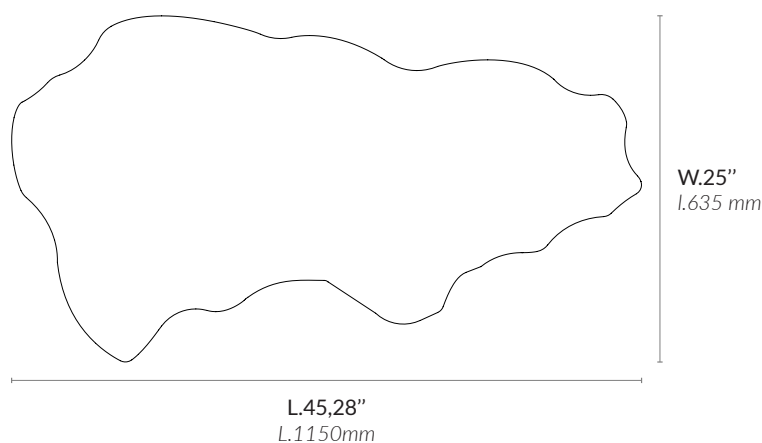

# VESUVE TABLE BASSE 1P

Non contractual picture / Photographie non contractuelle

AAE VESUVE TABLE BASSE FP

Alain Ellouz  
.paris

<b>Type</b> Type	Table basse Coffee table
<b>Environment</b> Environnement	Indoor Intérieur
<b>Material</b> Matériaux	Alabaster Albâtre
<b>Weight</b> Poids	For following dimensions : Approx. 88,2 lb Pour les dimensions suivantes : Env. 40 kg

Top view  
Vue de dessus

Side view  
Vue de côté

VESUVE TABLE BASSE 1P<sup>®</sup>  
DESIGN BY ATELIER ALAIN ELLOUZ  
MADE IN FRANCE

**Reference** ART-72525  
**Référence**

**Warranty** 2 years warranty. General terms and conditions of sale.  
**Garantie** 2 ans de garantie. Voir conditions générales de vente.

# VESUVE COFFEE TABLE 1P

<b>Type</b>	Coffee table
<b>Environment</b>	Indoor
<b>Material</b>	Alabaster
<b>Weight</b>	For following dimensions : Approx. 88,2 lb

Top view

Side view

VESUVE COFFEE TABLE 1P<sup>®</sup>  
DESIGN BY ATELIER ALAIN ELLOUZ  
MADE IN FRANCE